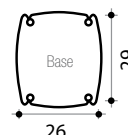

Hauteur : 119cm

Système de fixation inclus

Garantie 2 ans

Anthracite
DS-HG142NO

Violet
DS-HG142VO

Rose
DS-HG142RS

Vert
DS-HG142VE

Bleu
DS-HG142BL