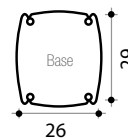

Rose
DS-C720RS

Violet
DS-C720VO

Bleu
DS-C720BL

Rose
DS-H422RS

Vert
DS-H422VE

Bleu
DS-H422BL