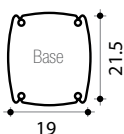

25 L

Douche solaire 25L

Avec rince pieds

Matière : PEHD*

Hauteur : 222cm

Système de fixation inclus

Garantie 2 ans

Vert
DS-H122VE