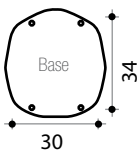

Avec rince pieds

Matière : PEHD*

Hauteur : 222cm

Système de fixation inclus

Garantie 2 ans

HAPPY 4X4

44 L

Douche solaire 44L