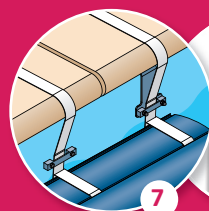

OPTIONS DISPONIBLES