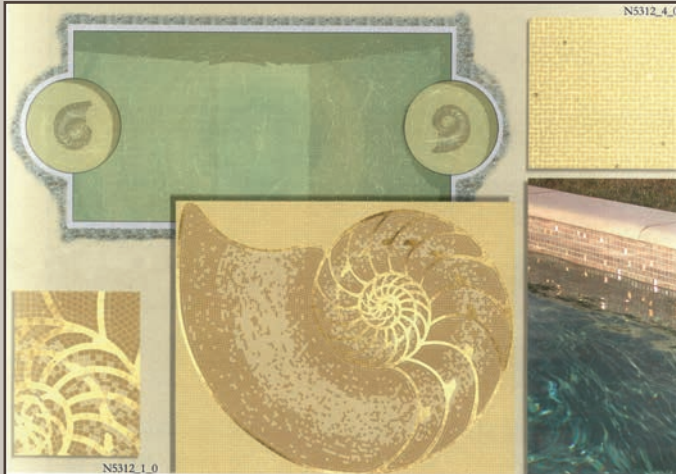

Collection Ô Décors

Mosaics

Mosaïques

La création du design par une étude graphique

The creation of the design by a graphic study

The production plan

Le plan de production