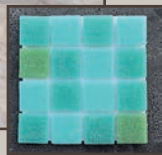

Pierre
une eau bleue naturelle

20.OCPierre
M502

"Les Ôthentiques" 15x15 en 6 mm
Une eau pétrole bleue

15.OC1113
U11

*"Les Ôthentiques"
15x15 in 6 mm
Blue petrol water*

Collection Ô Verte

Mosaics

Mosaïques

Sable
une eau vert lagon

20.OCSable
M402

*Sable
green lagoon water*

*Nature
silver-green water*

Nature
une eau verte argentée

20.OCNature
M403

Jade
une eau vert turquoise

20.OCJade
M301

*Jade
green turquoise water*

*Argile
green Caribbean water*

Argile
une eau vert Caraïbe

20.OCArgle
M402

Menthe
une eau verte Menthe

20.OCMenthe
M302

*Menthe
green peppermint water*

Collection Ô Décors

Mosaics

Mosaïques

La création du design par une étude graphique

The creation of the design by a graphic study

The production plan

Le plan de production

Le plan de pose numéroté

The numbered installation plan