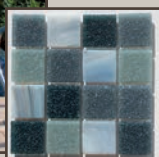

Granite
une eau bleue naturelle

20.OCCGranite
M302

Granite
natural water

Océan
blue water like the ocean

Océan
une eau bleue océan

20.OCCOcéan
M301

Graphite
une eau pétrole

20.OCCGraphite
M502

Graphite
petrol water

*Pure
crystal water*

Pure
une eau cristalline

20.OCPure
M301

Aigue Marine
une eau bleue turquoise claire

20.OCAIM
M403

*Aigue Marine
light blue turquoise water*

*Pierre
natural blue water*

Pierre
une eau bleue naturelle

20.OCPierre
M502

"Les Ôthentiques" 15x15 en 6 mm
Une eau pétrole bleue

15.OC1113
U11

*"Les Ôthentiques"
15x15 in 6 mm
Blue petrol water*

Collection Ô Verte

Mosaics

Mosaïques

Pierres de parement

Wall stones

A tendency selection of wall, pool and ground stones adapted to the style of the pool and the terrace.

Pierre bleue

Blue stone

Flamed stone

Pierre flammée

Profitez de notre expérience pour un conseil personnalisé !