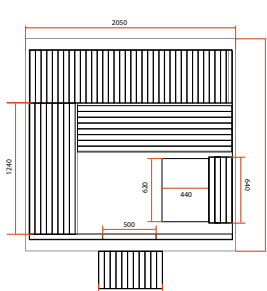

	BELLA	OMEGA	LUNA	ROSSA
<b>Référence</b>	HL-B160E	HL-B200E	HL-B250E	HL-B250C
<b>Nombre de places</b>	3 places assises ou 1 allongée + 1 assise	6 places assises ou 3 allongées	6 places assises ou 3 allongées	6 places assises ou 3 allongées
<b>Dimensions</b>	160 x 205 x 220 cm	200 x 205 x 220 cm	250 x 205 x 220 cm	
<b>Éclairage</b>	Éclairage intérieur + chromothérapie LED 7 couleurs (avec télécommande de réglage)			
<b>Structure et boiseries</b>	Épicéa du Canada			Cèdre rouge du Canada
<b>Équipements et accessoires</b>	Banquette double niveau Banquette supérieure multi-positions ergonomique et escamotable avec appuis-tête intégré Seau, louche, sablier, thermomètre, hygromètre inclus			
<b>Poêle conseillé* (non inclus)</b>	De 4.5 à 6kW		De 6 à 8kW	