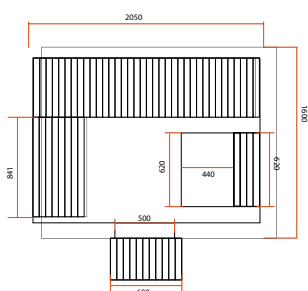

	BELLA	OMEGA	LUNA	ROSSA
<b>Référence</b>	HL-B160E	HL-B200E	HL-B250E	HL-B250C
<b>Nombre de places</b>	3 places assises ou 1 allongée + 1 assise	6 places assises ou 3 allongées	6 places assises ou 3 allongées	6 places assises ou 3 allongées
<b>Dimensions</b>	160 x 205 x 220 cm	200 x 205 x 220 cm	250 x 205 x 220 cm	
<b>Éclairage</b>	Éclairage intérieur + chromothérapie LED 7 couleurs (avec télécommande de réglage)			
<b>Structure et boiseries</b>	Épicéa du Canada			Cèdre rouge du Canada
<b>Équipements et accessoires</b>	Banquette double niveau Banquette supérieure multi-positions ergonomique et escamotable avec appuis-tête intégré Seau, louche, sablier, thermomètre, hygromètre inclus			
<b>Poêle conseillé* (non inclus)</b>	De 4.5 à 6kW		De 6 à 8kW	