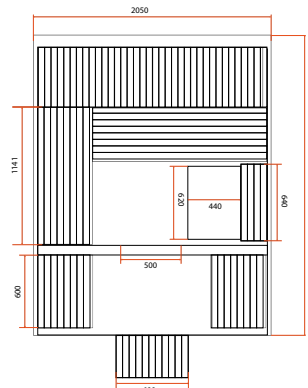

	BELLA	OMEGA	LUNA	ROSSA
<b>Référence</b>	HL-B160E	HL-B200E	HL-B250E	HL-B250C
<b>Nombre de places</b>	3 places assises ou 1 allongée + 1 assise	6 places assises ou 3 allongées	6 places assises ou 3 allongées	6 places assises ou 3 allongées
<b>Dimensions</b>	160 x 205 x 220 cm	200 x 205 x 220 cm	250 x 205 x 220 cm	
<b>Éclairage</b>	Éclairage intérieur + chromothérapie LED 7 couleurs (avec télécommande de réglage)			
<b>Structure et boiseries</b>	Épicéa du Canada			Cèdre rouge du Canada
<b>Équipements et accessoires</b>	Banquette double niveau Banquette supérieure multi-positions ergonomique et escamotable avec appuis-tête intégré Seau, louche, sablier, thermomètre, hygromètre inclus			
<b>Poêle conseillé* (non inclus)</b>	De 4.5 à 6kW		De 6 à 8kW	