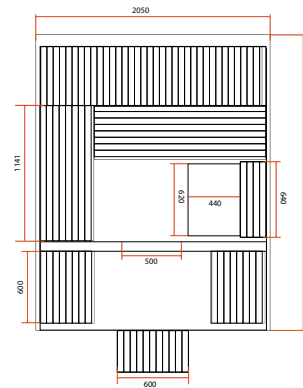

	BELLA	OMEGA	LUNA	ROSSA
<b>Référence</b>	HL-B160E	HL-B200E	HL-B250E	HL-B250C
<b>Nombre de places</b>	3 places assises ou 1 allongée + 1 assise	6 places assises ou 3 allongées	6 places assises ou 3 allongées	6 places assises ou 3 allongées
<b>Dimensions</b>	160 x 205 x 220 cm	200 x 205 x 220 cm	250 x 205 x 220 cm	
<b>Éclairage</b>	Éclairage intérieur + chromothérapie LED 7 couleurs (avec télécommande de réglage)			
<b>Structure et boiseries</b>	Épicéa du Canada			Cèdre rouge du Canada
<b>Équipements et accessoires</b>	Banquette double niveau Banquette supérieure multi-positions ergonomique et escamotable avec appuis-tête intégré Seau, louche, sablier, thermomètre, hygromètre inclus			
<b>Poêle conseillé* (non inclus)</b>	De 4.5 à 6kW		De 6 à 8kW	