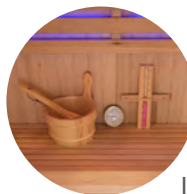

CHROMOTHÉRAPIE

BOIS MASSIF

VENETIAN

RETOUR AUX SOURCES DU SAUNA FINLANDAIS

Un sauna traditionnel vapeur au design soigné et élégant.

Derrière ses larges surfaces vitrées, agrémentées d'élégantes persiennes, appréciez tous les bienfaits d'un sauna vapeur de grand standing dans une ambiance cosy.

L'essence d'épicéa du Canada qui le compose, suggère à elle-seule la détente et le bien-être. À l'intérieur, les bancs à 2 hauteurs semblables aux saunas traditionnels finlandais, vous offrent la possibilité d'apprécier différents niveaux de température (pour les modèles 3/4 et 4/5 places).

En plus de son design exclusif aux finitions splendides, la cabine Venetian vous propose un équipement complet permettant d'apprécier une séance de sauna vapeur haut de gamme.

ACCESSOIRES INCLUS

Le poêle Harvia ainsi que les accessoires vapeurs sont inclus.