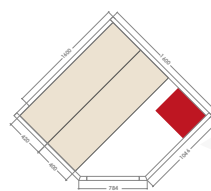

Vous avez un grand choix d'ambiances, éclairage tamisé et chromothérapie LED

CARACTÉRISTIQUES

VENETIAN 2
2 places

2 places

Dimensions 139 x 110 x 200 cm

Poêle 3,5 kW inclus

Éclairage intérieur + chromothérapie LED intérieure

Extérieur en Épicéa

Banc et appui-têtes en abachi

VENETIAN 3/4
3/4 places

3/4 places

Dimensions 160 x 160 x 200 cm

Poêle 4,5 kW inclus

Éclairage intérieur + chromothérapie LED intérieure

Extérieur en Épicéa

Double banc et appui-têtes en abachi

VENETIAN 4/5
4/5 places

4/5 places

Dimensions 185 x 185 x 200 cm

Poêle 8 kW inclus

Éclairage intérieur + chromothérapie LED intérieure

Extérieur en Épicéa

Double Banc et appui-têtes en abachi