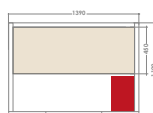

Vous avez un grand choix d'ambiances, éclairage tamisé et chromothérapie LED

CARACTÉRISTIQUES

VENETIAN 2
2 places

2 places

Dimensions 139 x 110 x 200 cm

Poêle 3,5 kW inclus

Éclairage intérieur + chromothérapie LED intérieure