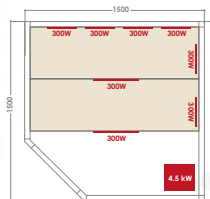

## CARACTÉRISTIQUES

**VENUS 2**  
2 places

Dimensions 130 x 110 x 190 cm

6 émetteurs infrarouges Dual Healty quartz + magnésium

Chromothérapie LED

Panneau de contrôle digital

Audio MP3 / FM / Auxiliaire

Extérieur en épicéa du Canada

Banc simple hauteur

Puissance de chauffe 1800 W

Poêle Harvia 3,5 kW

Pierres et accessoires inclus

**VENUS 3C**  
3/4 places

Dimensions 150 x 150 x 190 cm

8 émetteurs infrarouges Dual Healty quartz + magnésium

**VENUS 4**  
4/6 places

Dimensions 175 x 175 x 190 cm

9 émetteurs infrarouges Dual Healty quartz + magnésium

Chromothérapie LED

Panneau de contrôle digital

Audio MP3 / FM / Auxiliaire

Extérieur en épicéa du Canada