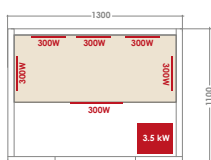

## CARACTÉRISTIQUES

**VENUS 2**  
2 places

Dimensions 130 x 110 x 190 cm

6 émetteurs infrarouges Dual Healty quartz + magnésium

Chromothérapie LED

Panneau de contrôle digital

Audio MP3 / FM / Auxiliaire

Extérieur en épicéa du Canada