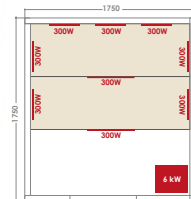

## CARACTÉRISTIQUES

**VENUS 2**  
2 places

Dimensions 130 x 110 x 190 cm

6 émetteurs infrarouges Dual Healty quartz + magnésium

Chromothérapie LED

Panneau de contrôle digital

Audio MP3 / FM / Auxiliaire

Extérieur en épicéa du Canada

Banc simple hauteur

Puissance de chauffe 1800 W

Poêle Harvia 3,5 kW

Pierres et accessoires inclus

**VENUS 3C**  
3/4 places

Dimensions 150 x 150 x 190 cm

8 émetteurs infrarouges Dual Healty quartz + magnésium

**VENUS 4**  
4/6 places

Dimensions 175 x 175 x 190 cm

9 émetteurs infrarouges Dual Healty quartz + magnésium

Chromothérapie LED

Panneau de contrôle digital

Audio MP3 / FM / Auxiliaire

Extérieur en épicéa du Canada