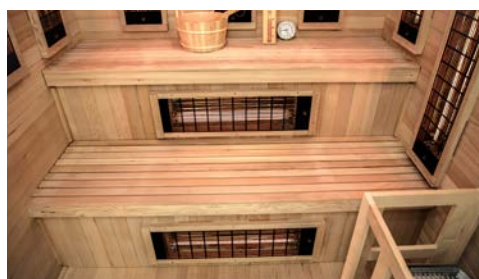

POINTS FORTS

Confort idéal grâce à une banquette double hauteur (versions 3C et 4)